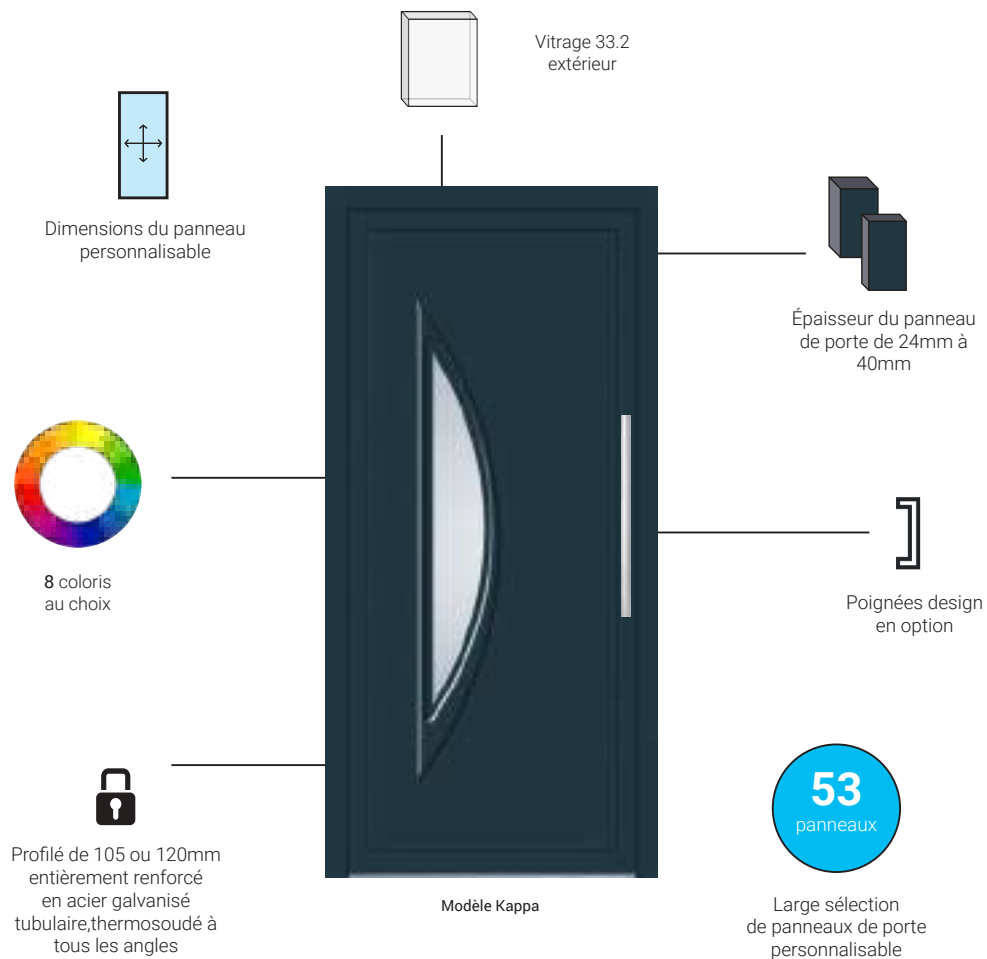

LA PORTE D'ENTRÉE PVC OKNOPLAST

Oknoplast a choisi pour vous les meilleurs matériaux pour composer votre porte d'entrée PVC, en alliant confort design et sécurité. Composez votre porte d'entrée en suivant les 6 étapes.